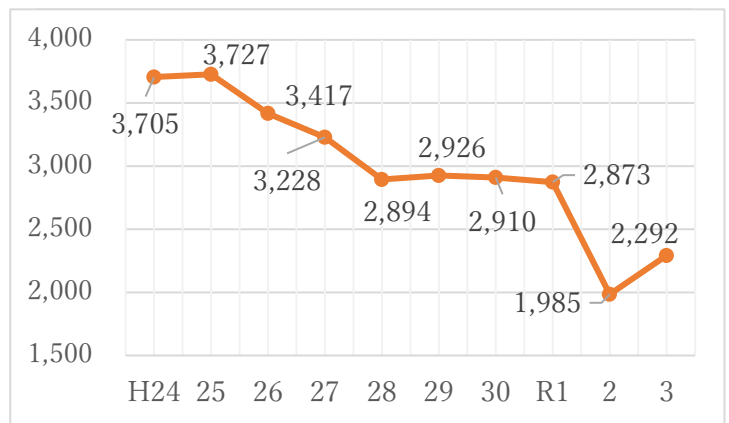

1. 緑の募金実績

令和3年1月から12月の募金実績は、次のとおりです。

多くの皆様にご協力いただき、誠にありがとうございました。

令和3年募金総額 22,918,105円

○ 団体別

区分	募金額
① 区市町村(※1)	11,648,386円
② 私立学校	152,154円
③ 東京都(※2)	1,855,907円
④ 企業・団体	2,941,042円
⑤ 農業関係団体	306,642円
⑥ 森林・木材関係団体	1,745,446円
⑦ ボーイスカウト	32,233円
⑧ ガールスカウト	286,646円
⑨ 事業指定募金(※3)	3,651,000円
⑩ 東京緑化推進委員会	298,649円
合計	22,918,105円

※1 区市町村、自治会、町会、公立学校等からの募金

※2 東京都庁、警視庁、東京消防庁等からの募金

※3 用途が森づくりに限定された募金

※4 詳細は、団体別内訳を参照(P5～P17)

○ 種類別

区分	募金額
家庭募金	6,562,760円
街頭募金	58,734円
職場募金	4,624,531円
企業募金	6,838,477円
学校募金	1,948,302円
その他	2,885,301円
合計	22,918,105円

○ 募金実績の推移

単位：万円