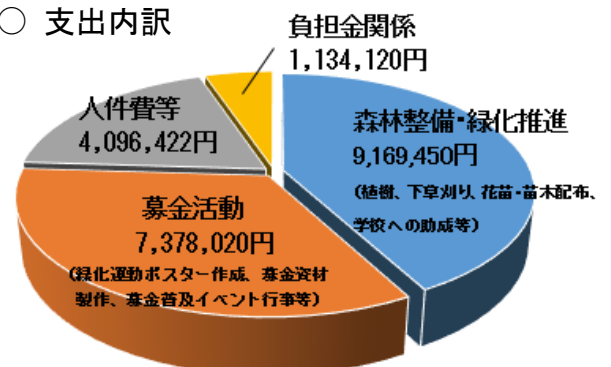

○ 募金実績の推移

単位：万円

2. 募金の使途

皆様から寄せられた募金は、東京都内の森林整備や緑化推進に役立てさせていただきました。

令和3年支出総額 21,778,012円

○ 支出内訳

3. 募金を活用した主な事業

① 緑の募金交付金事業